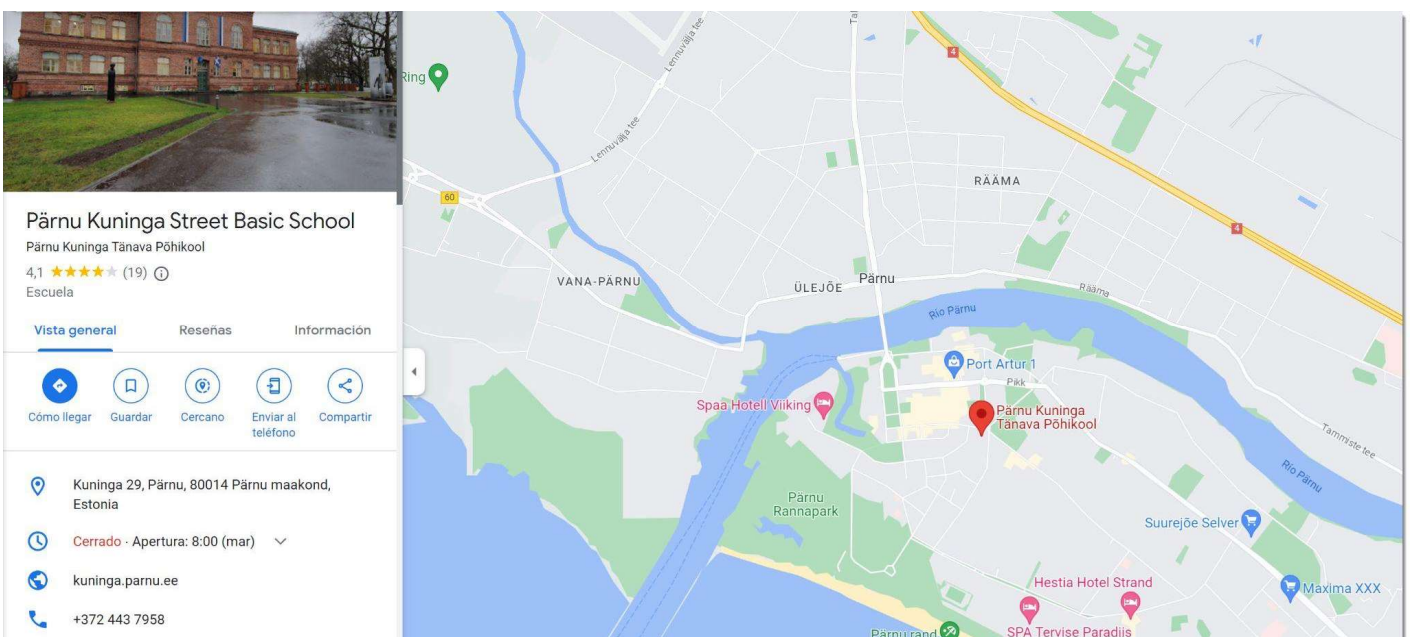

DATOS DO CENTRO

Nome do centro	Pärnu Kuninga Tänava Põhikool
Páxina web	https://kuninga.parnu.ee/
Enderezo	Kuninga 29, Pärnu, 80014 Pärnu maakond, Estonia
Correo electrónico	koidula.sade@kuninga.parnu.ee

Teléfono	+3724437958
----------	-------------

DATOS DO PROGRAMA ERASMUS+ DE MOBILIDADE

Duración	Nº participantes	Nivel educativo	Idade
10 días	12	2ºESO (23-24)	12-13 anos

BREVE DESCRIPCIÓN DO CENTRO EDUCATIVO

A Escola Básica da Rúa Kuninga de Pärnu é un centro público de primaria e secundaria básica con arredor de 500 alumnos que está situada no centro histórico da terceira cidade do país (40.000 hab.) e que participa en numerosos programas internacionais. O alumnado do IES Rosalía realizará unha visita centrada na realización dun proxecto de mobilidade escolar Erasmus+ multidisciplinar e cooperativo no que investigarán e farán diversas entrevistas con profesorado, alumnado, familias e autoridades educativas que sintetizarán nunha reportaxe e nunha videoreportaxe que publicarán no xornal dixital escolar [SCQ+](#).